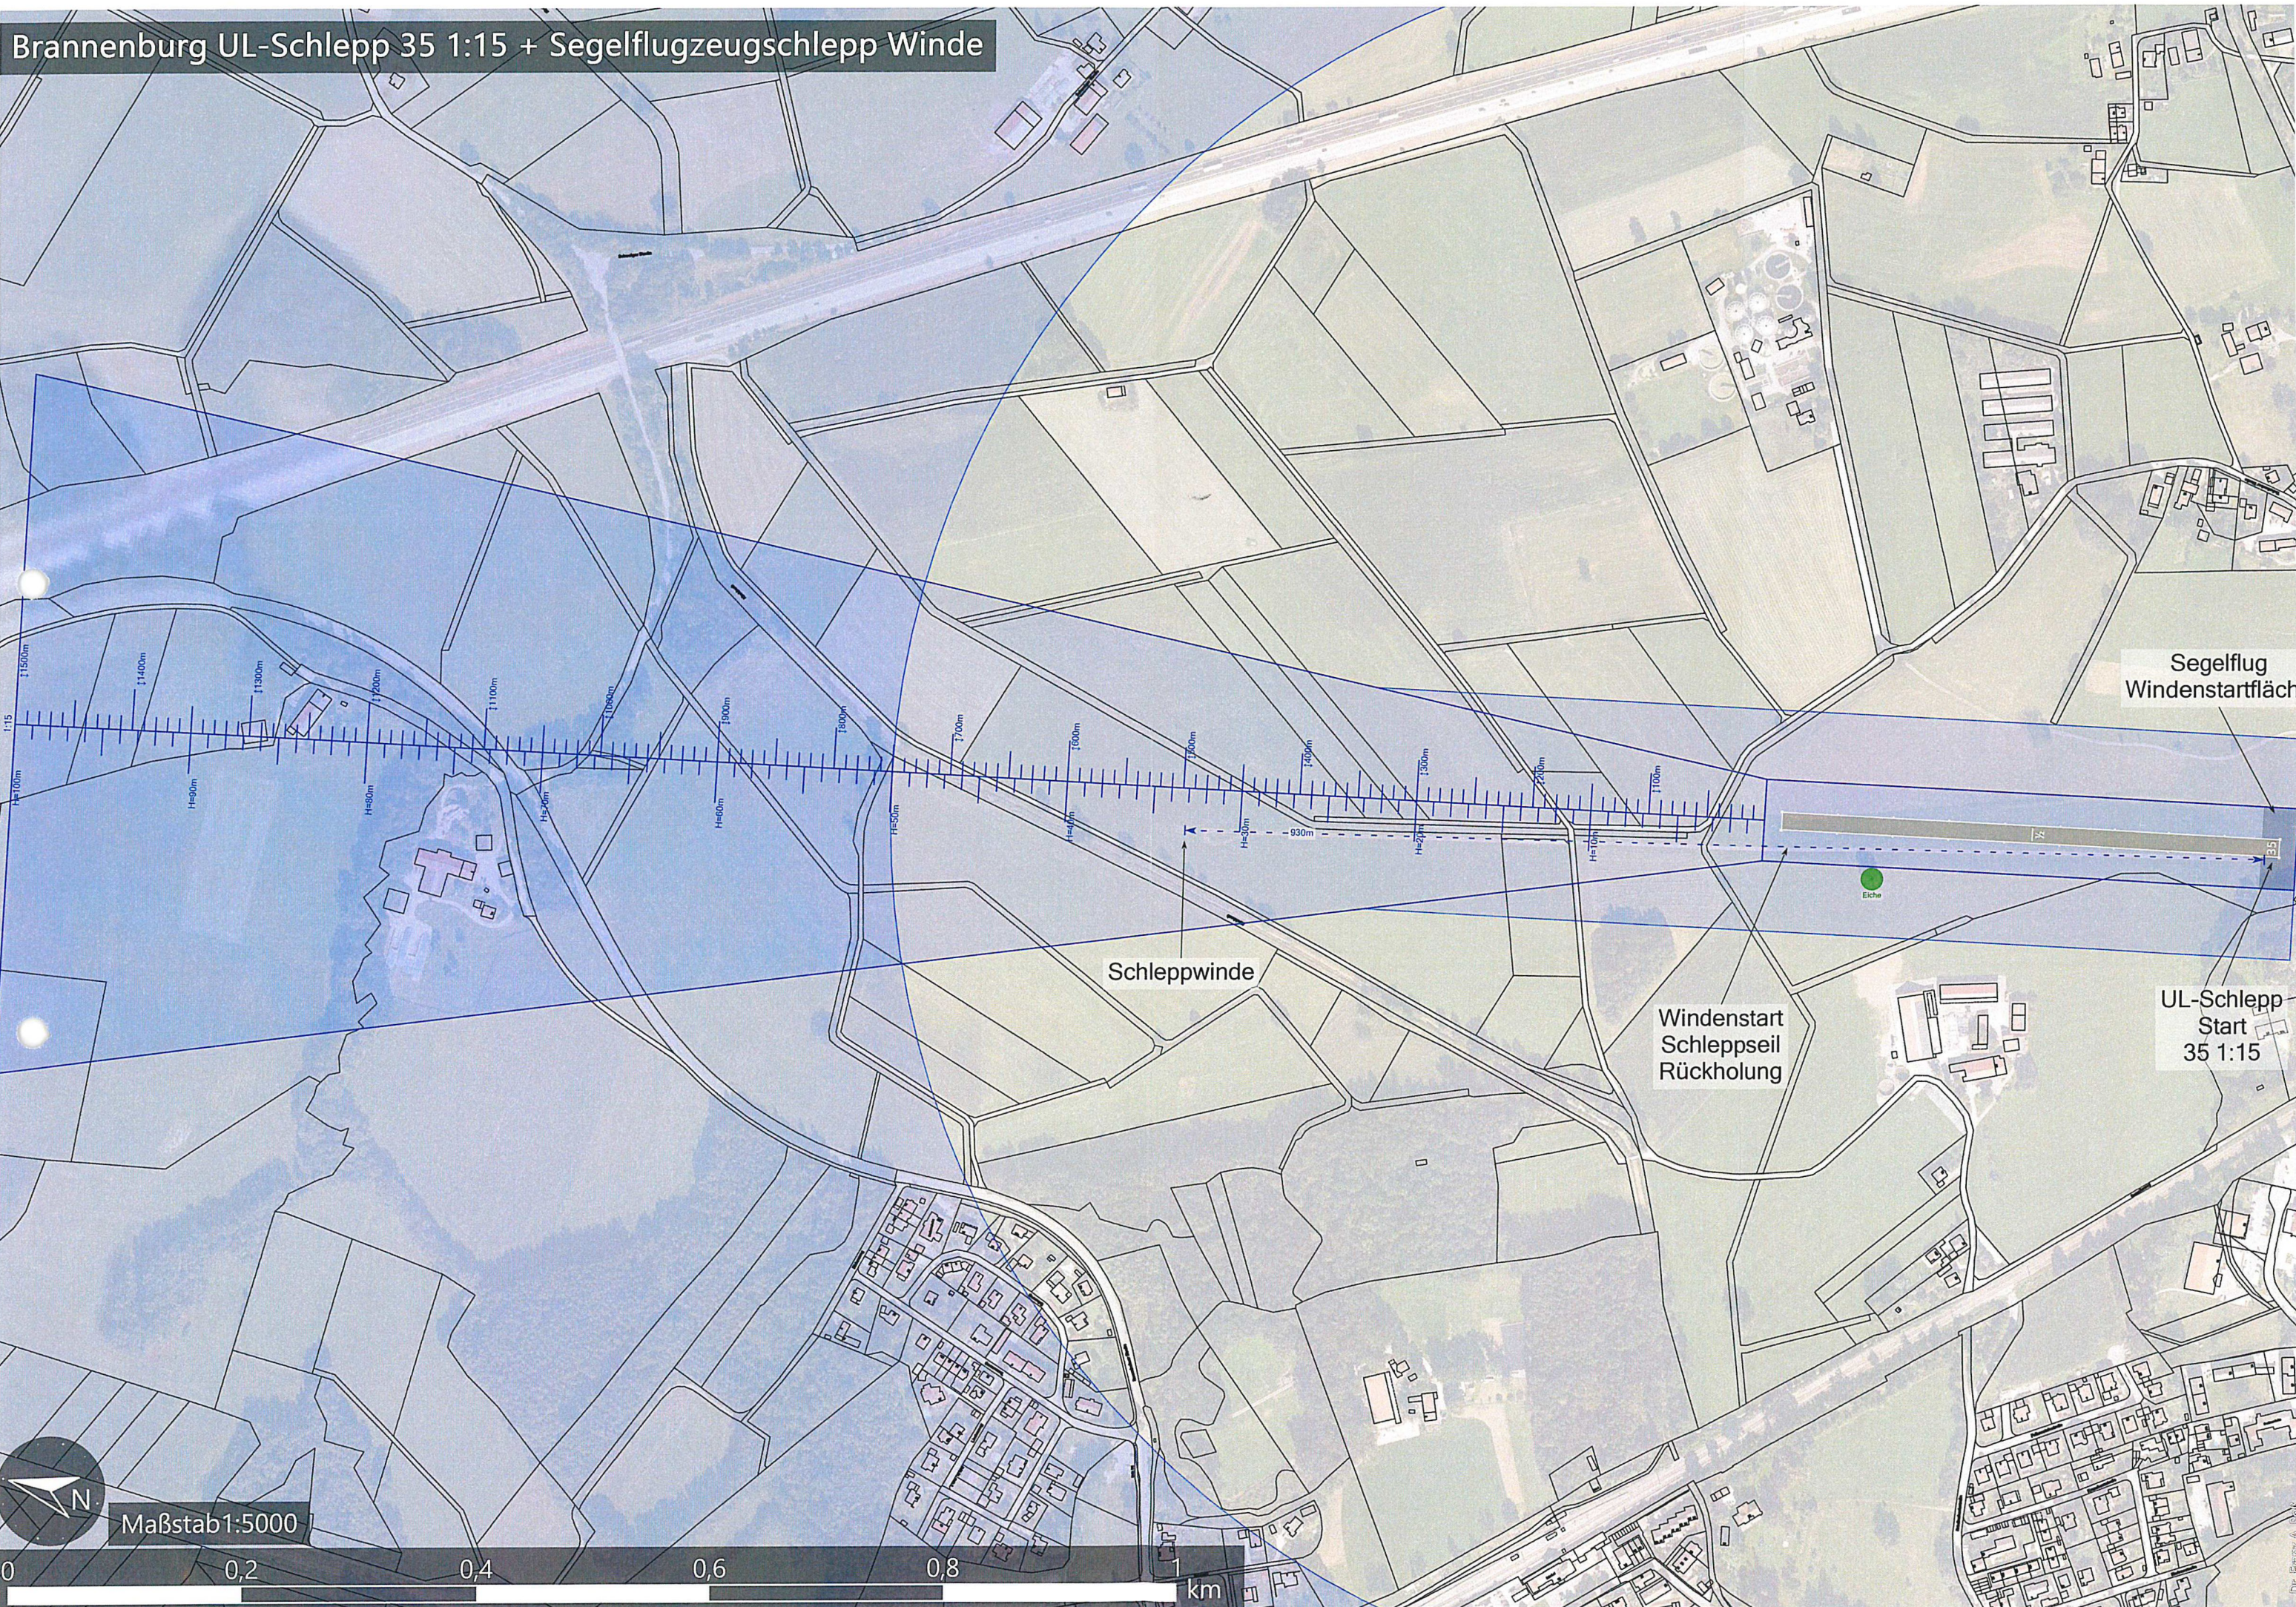

Brannenburg UL-Schlepp 35 1:15 + Segelflugschlepp Winde

Segelflug  
Windenstartfläch

Schleppwinde

Windenstart  
Schleppseil  
Rückholung

UL-Schlepp  
Start  
35 1:15

Eiche

Maßstab 1:5000

0 0,2 0,4 0,6 0,8 1 km